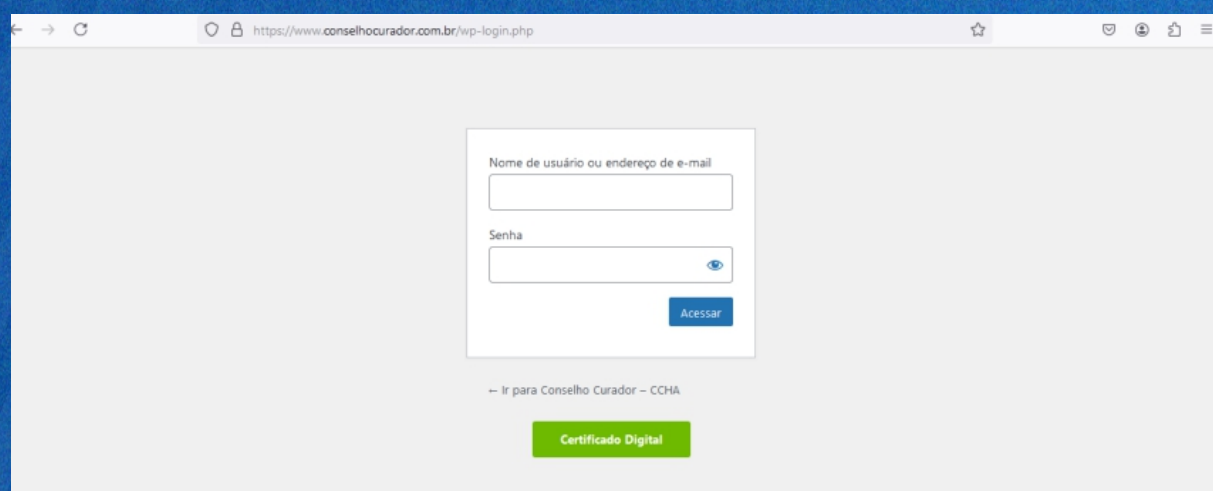

Não precisa inserir dados em login e senha . Esse campo fica em branco. É clicar no "certificado" (verdinho)