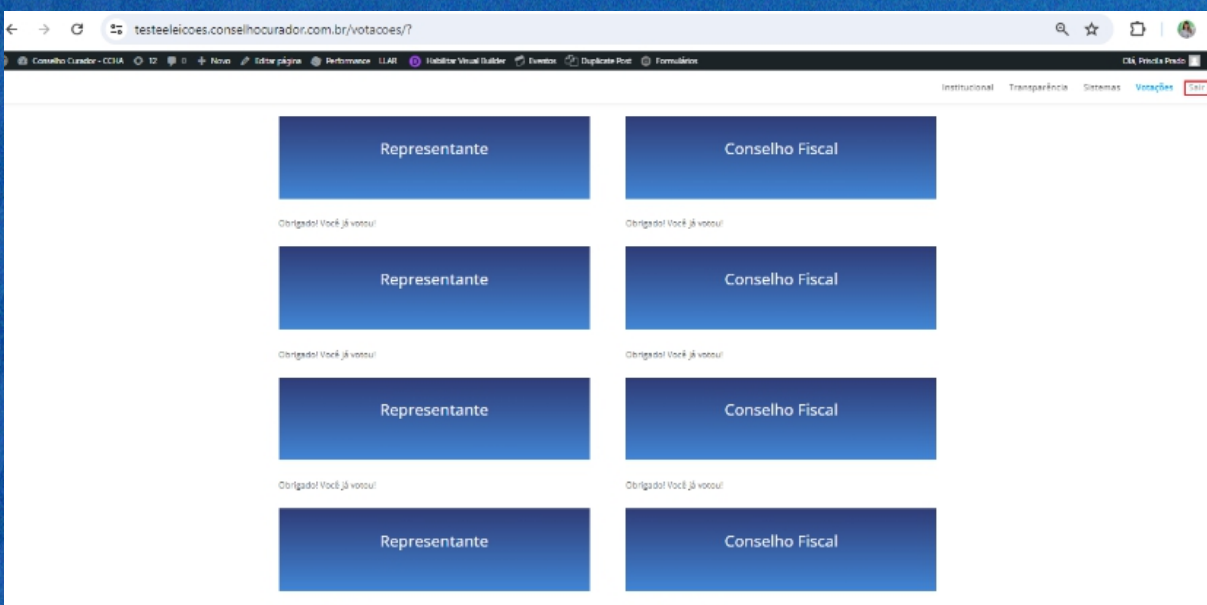

Selecionar a seção "Acesso Restrito" e o sistema exibirá a página de login.

Não precisa inserir dados em login e senha . Esse campo fica em branco. É clicar no "certificado" (verdinho)

Após o login, o sistema exibirá a página principal.

Para acessar a seção de votação, pressione 'Votações'

O sistema apresentará as opções de votos disponíveis; selecione a sua escolha.

Ao Certificar-se, pressione o botão 'VOTAR'

O sistema registrará os votos e exibirá a mensagem 'Obrigado! Você já votou!'

Ao finalizar, pressione o botão 'Sair' para encerrar.

Participe das votações!