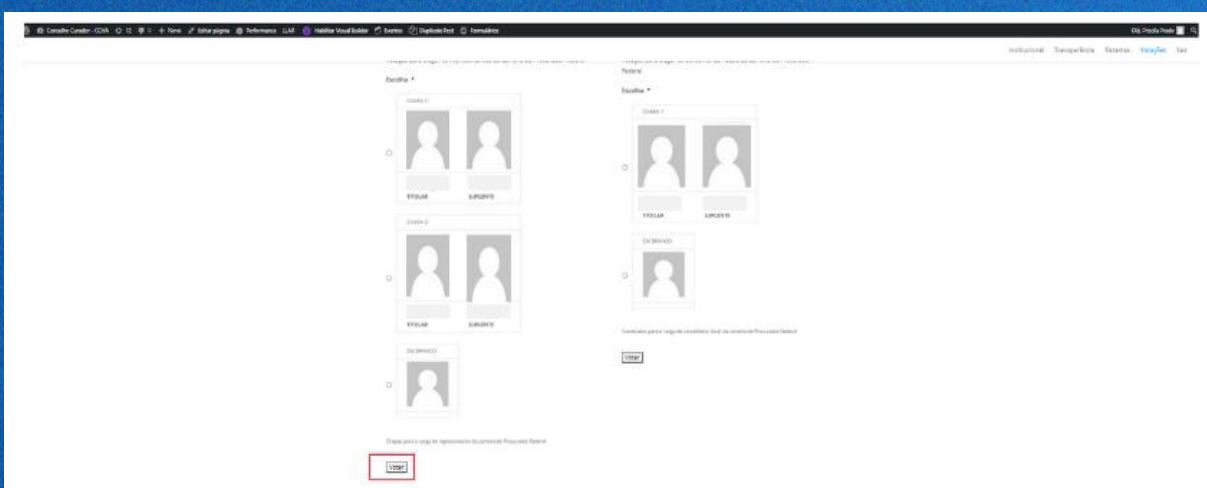

Selecionar a seção "Acesso Restrito" e o sistema exibirá a página de login.

Não precisa inserir dados em login e senha . Esse campo fica em branco. É clicar no "certificado" (verdinho)

Após o login, o sistema exibirá a página principal.

Para acessar a seção de votação, pressione 'Votações'

O sistema apresentará as opções de votos disponíveis; selecione a sua escolha.

Ao Certificar-se, pressione o botão 'VOTAR'

O sistema registrará os votos e exibirá a mensagem 'Obrigado! Você já votou!'