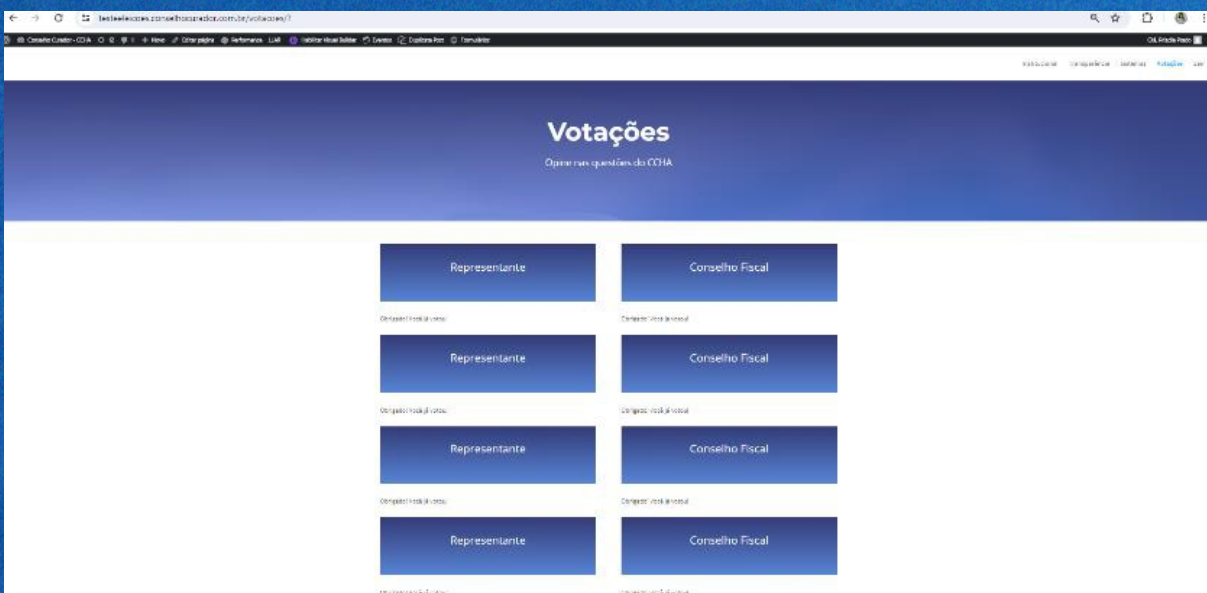

Selecionar a seção "Acesso Restrito" e o sistema exibirá a página de login.

Não precisa inserir dados em login e senha . Esse campo fica em branco. É clicar no "certificado" (verdinho)

Após o login, o sistema exibirá a página principal.

Para acessar a seção de votação, pressione 'Votações'

O sistema apresentará as opções de votos disponíveis; selecione a sua escolha.

Ao Certificar-se, pressione o botão 'VOTAR'

O sistema registrará os votos e exibirá a mensagem 'Obrigado! Você já votou!'

Ao finalizar, pressione o botão 'Sair' para encerrar.

Participe das votações!