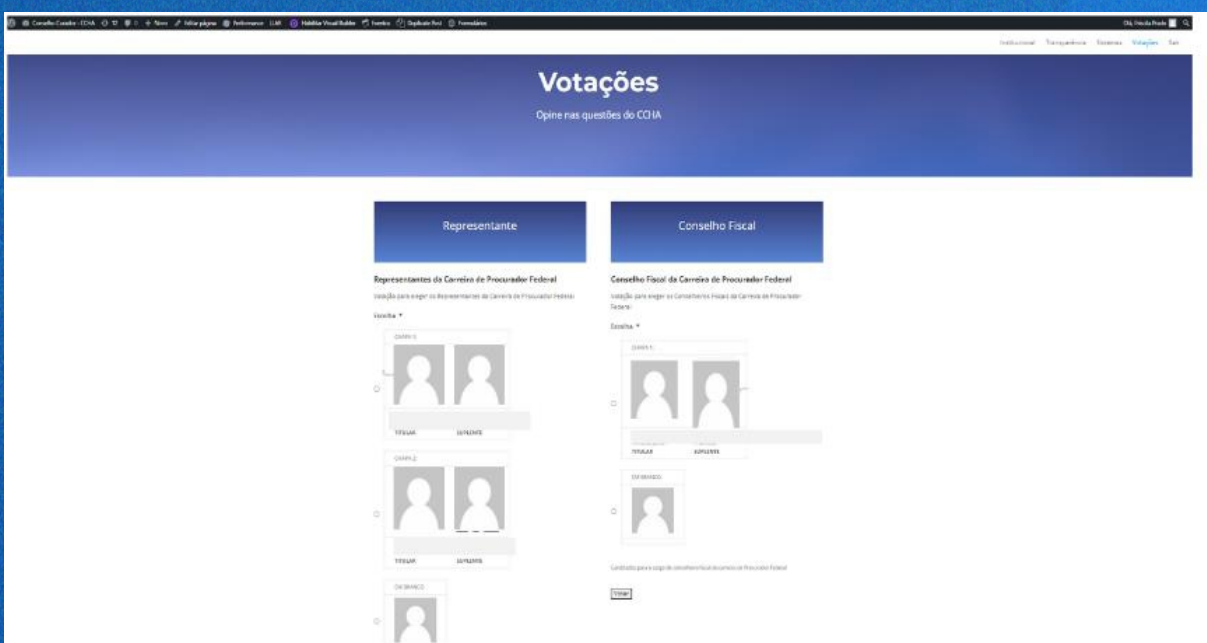

Selecionar a seção "Acesso Restrito" e o sistema exibirá a página de login.

Não precisa inserir dados em login e senha . Esse campo fica em branco. É clicar no "certificado" (verdinho)

Após o login, o sistema exibirá a página principal.

Para acessar a seção de votação, pressione 'Votações'

O sistema apresentará as opções de votos disponíveis; selecione a sua escolha.

Ao Certificar-se, pressione o botão 'VOTAR'

O sistema registrará os votos e exibirá a mensagem 'Obrigado! Você já votou!'